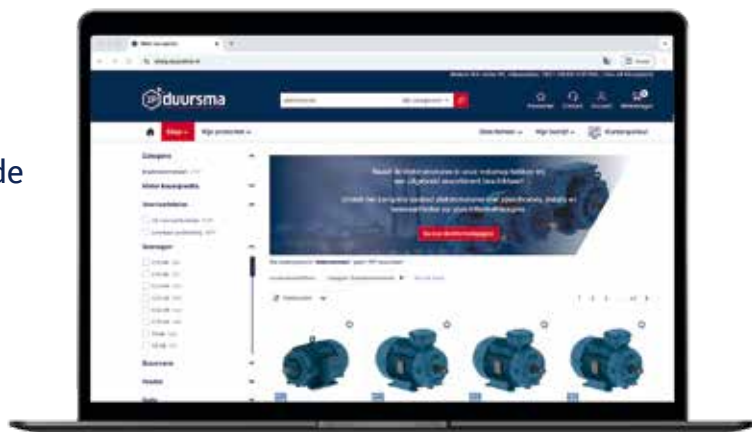

Slim zoeken, sneller bestellen

Stop met eindeloos scrollen. De nieuwe zoekfunctie leert van je voorkeuren en toont direct de juiste producten.

- Nauwkeurige filters en slimme suggesties
- Relevante resultaten bovenaan
- Minder klikken, sneller het juiste artikel