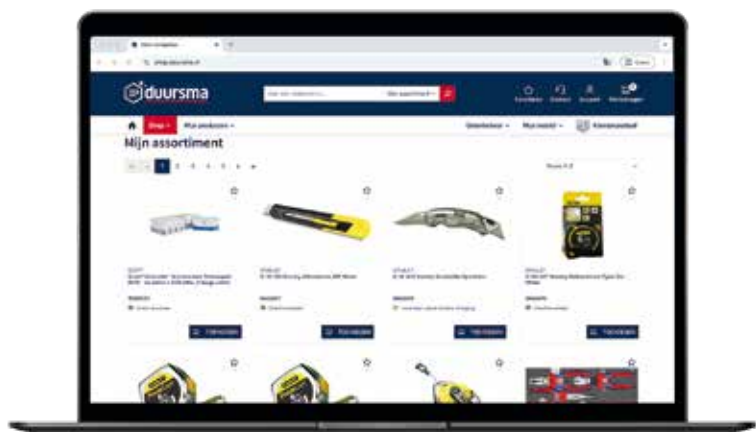

Altijd je bestelgeschiedenis bij de hand

Bekijk alles wat je de afgelopen 5 jaar hebt besteld, online, offline én specials.

- Eén plek voor je bestelgeschiedenis
- Sneller herbestellen
- Volledig inzicht in je bestelgedrag

Bekijk de uitlegvideo's

IP duursma

www.duursma.nl