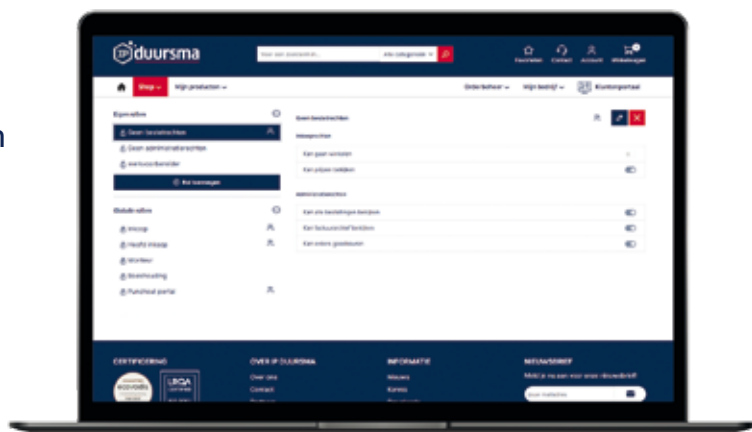

Eén account, meerdere bedrijven

Werk je voor verschillende vestigingen of meerdere bedrijven? Beheer alles vanuit één overzichtelijk account.

- Wissel moeiteloos tussen bedrijven
- Gescheiden winkelwagens, facturen en budgetten
- Heldere rapportages per organisatie of project

Houd controle met gebruikersrechten

Bepaal zelf wie mag bestellen, prijzen mag zien of goedkeuring mag geven. Zo houd je grip op het bestelproces.

- Beperk toegang tot prijzen of bestelrechten
- Overzicht per team of afdeling
- Altijd inzicht in wie wat bestelt