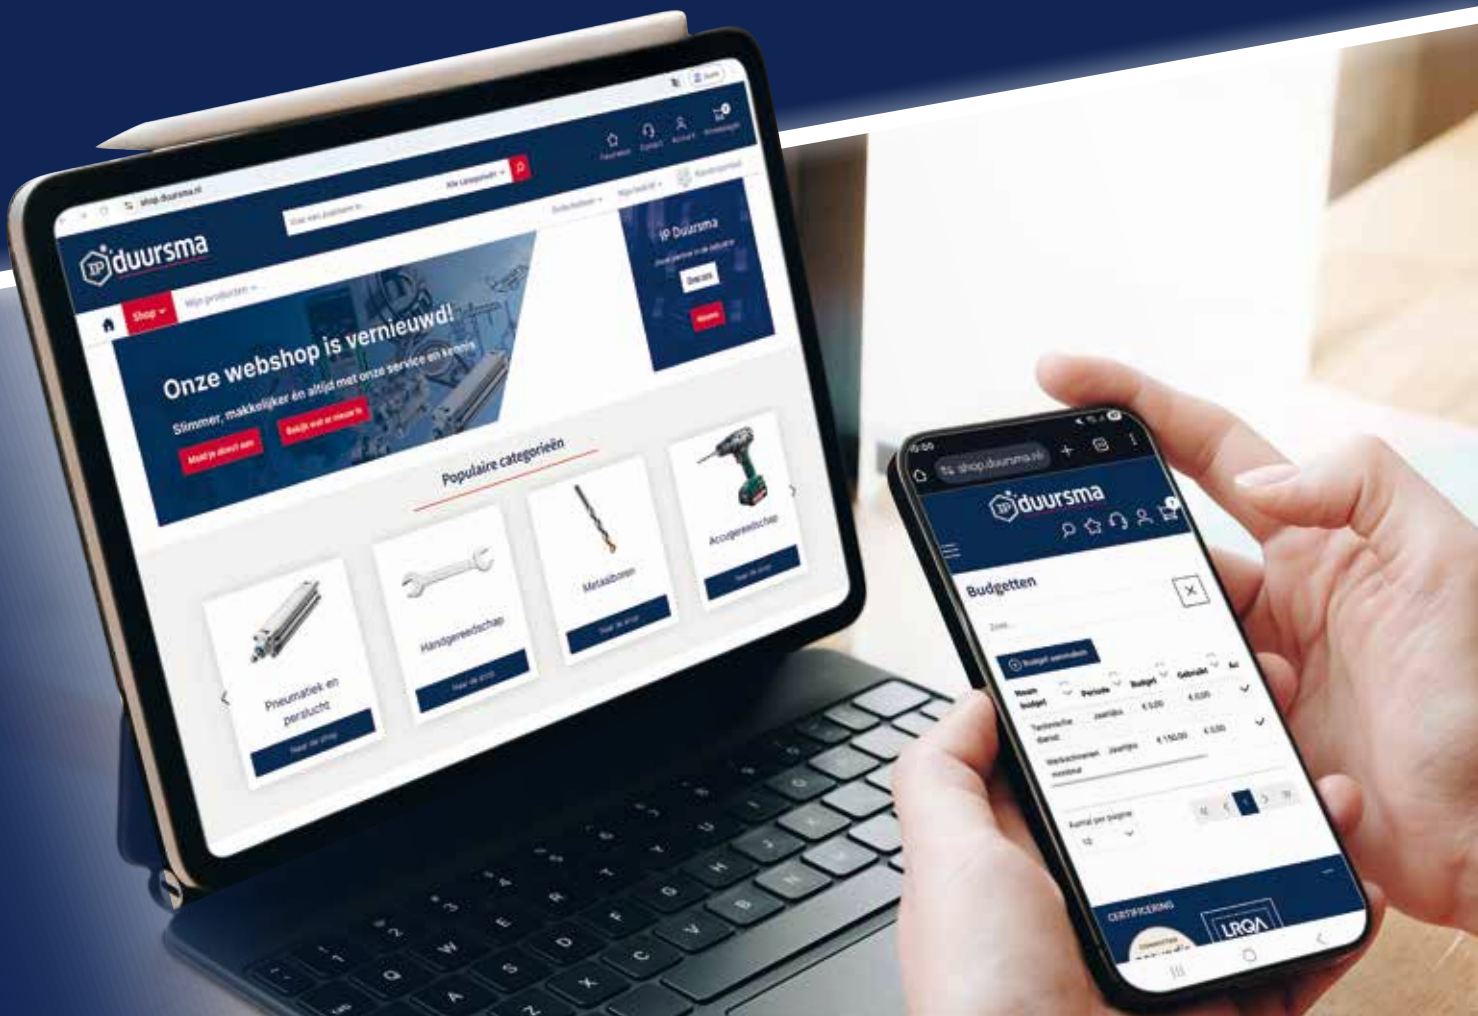

VERNIEUWDE WEBSHOP

Wat is er nieuw?

- Slim zoeken, sneller bestellen
- Favorieten die écht slim zijn
- Eén account, meerdere bedrijven
- Grip op budgetten en kosten
- Houd controle met gebruikersrechten
- Altijd je bestelgeschiedenis bij de hand

Slim zoeken, sneller bestellen

Stop met eindeloos scrollen. De nieuwe zoekfunctie leert van je voorkeuren en toont direct de juiste producten.

- Nauwkeurige filters en slimme suggesties
- Relevante resultaten bovenaan
- Minder klikken, sneller het juiste artikel