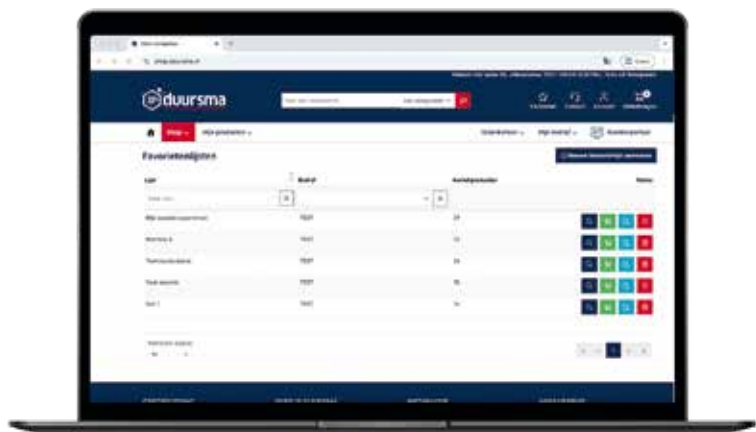

Eén account, meerdere bedrijven

Werk je voor verschillende vestigingen of meerdere bedrijven? Beheer alles vanuit één overzichtelijk account.

- Wissel moeiteloos tussen bedrijven
- Gescheiden winkelwagens, facturen en budgetten
- Heldere rapportages per organisatie of project

Houd controle met gebruikersrechten

Bepaal zelf wie mag bestellen, prijzen mag zien of goedkeuring mag geven. Zo houd je grip op het bestelproces.

- Beperk toegang tot prijzen of bestelrechten
- Overzicht per team of afdeling
- Altijd inzicht in wie wat bestelt

Activeer je account

Ga direct naar de webshop

ONZE WEBSHOP IS VERNIEUWD

sneller, slimmer én gebruiksvriendelijker

Favorieten die écht slim zijn

Veelgebruikte artikelen worden automatisch opgeslagen. Je ordent ze per project of afdeling en bestelt met één klik opnieuw.

- Zelf lijsten aanmaken en delen met collega's
- Nooit meer zoeken naar vaste producten
- Herbestellen zonder fouten

Grip op budgetten en kosten

Stel budgetten in per team of afdeling en houd grip op je uitgaven.